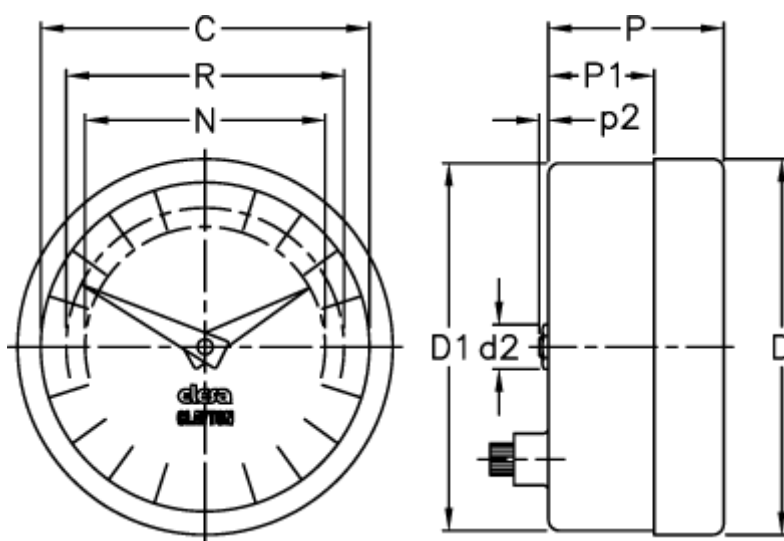

Varenummer: 2307024921
Beskrivelse: E+G Indikator
PA02-0050-D

Mål

C = 60

R = 51

D = 68.4

D1 = 67.0

d2 = 8

N = 44

P = 32

P1 = 19.3

p2 = 1.0